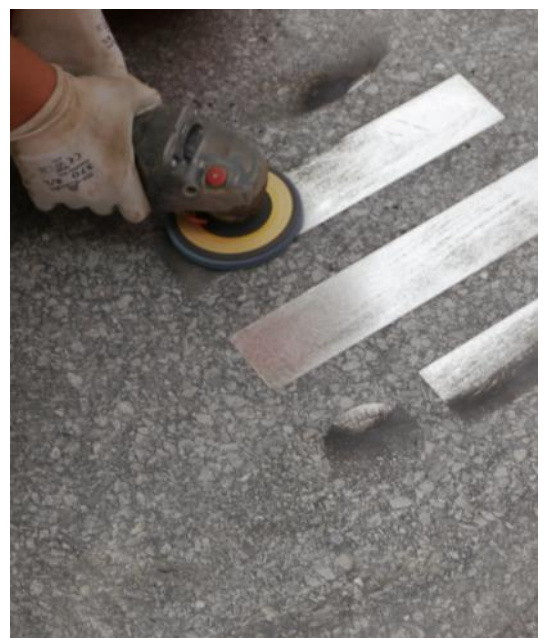

JEANPIERRE BRAZS  
ICI-AILLEURS

Fonds d'art contemporain de la Ville de Meyrin, Suisse

2016

Parcours urbain pérenne commémorant le bicentenaire du rattachement de Meyrin à la Suisse.

Réalisation: TRACE ROUTE (panneaux et marquages au sol) / NTER SIGNAL (table d'orientation) /  
CERGNEUX (lettres inox) et WALO BERTSCHINGER AG (pavage, enrobé et terrazzo) /

### VUES DES CHANTIERS

JEANPIERRE BRAZS  
ICI-AILLEURS

Fonds d'art contemporain de la Ville de Meyrin, Suisse

2016

Parcours urbain pérenne commémorant le bicentenaire du rattachement de Meyrin à la Suisse.

Réalisation: TRACE ROUTE (panneaux et marquages au sol) / SERIPUBLI-INTERSIGNAL (table d'orientation) /  
CERGNEUX (lettres inox) et WALO BERTSCHINGER AG (pavage, enrobé et terrazzo) /

VUES DES CHANTIERS