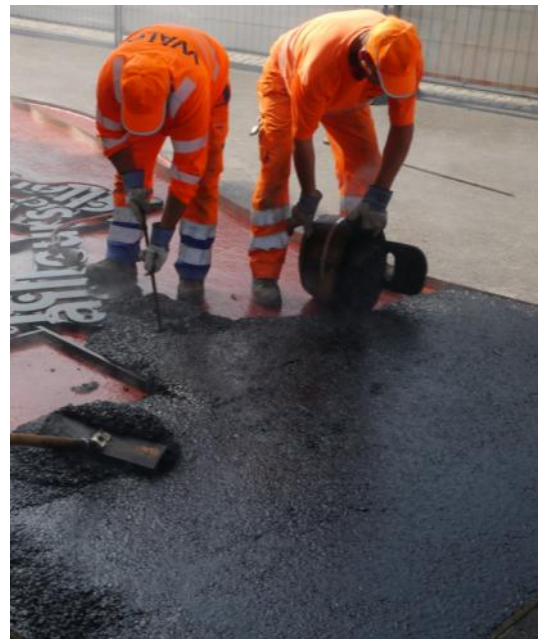

JEANPIERRE BRAZS  
ICI-AILLEURS

Fonds d'art contemporain de la Ville de Meyrin, Suisse

2016

Parcours urbain pérenne commémorant le bicentenaire du rattachement de Meyrin à la Suisse.

Réalisation: TRACE ROUTE (panneaux et marquages au sol) / NTER SIGNAL (table d'orientation) /  
CERGNEUX (lettres inox) et WALO BERTSCHINGER AG (pavage, enrobé et terrazzo) /

### VUES DES CHANTIERS

JEANPIERRE BRAZS  
ICI-AILLEURS

Fonds d'art contemporain de la Ville de Meyrin, Suisse

2016

Parcours urbain pérenne commémorant le bicentenaire du rattachement de Meyrin à la Suisse.

Réalisation: TRACE ROUTE (panneaux et marquages au sol) / SERIPUBLI-INTERSIGNAL (table d'orientation) /  
CERGNEUX (lettres inox) et WALO BERTSCHINGER AG (pavage, enrobé et terrazzo) /

VUES DES CHANTIERS